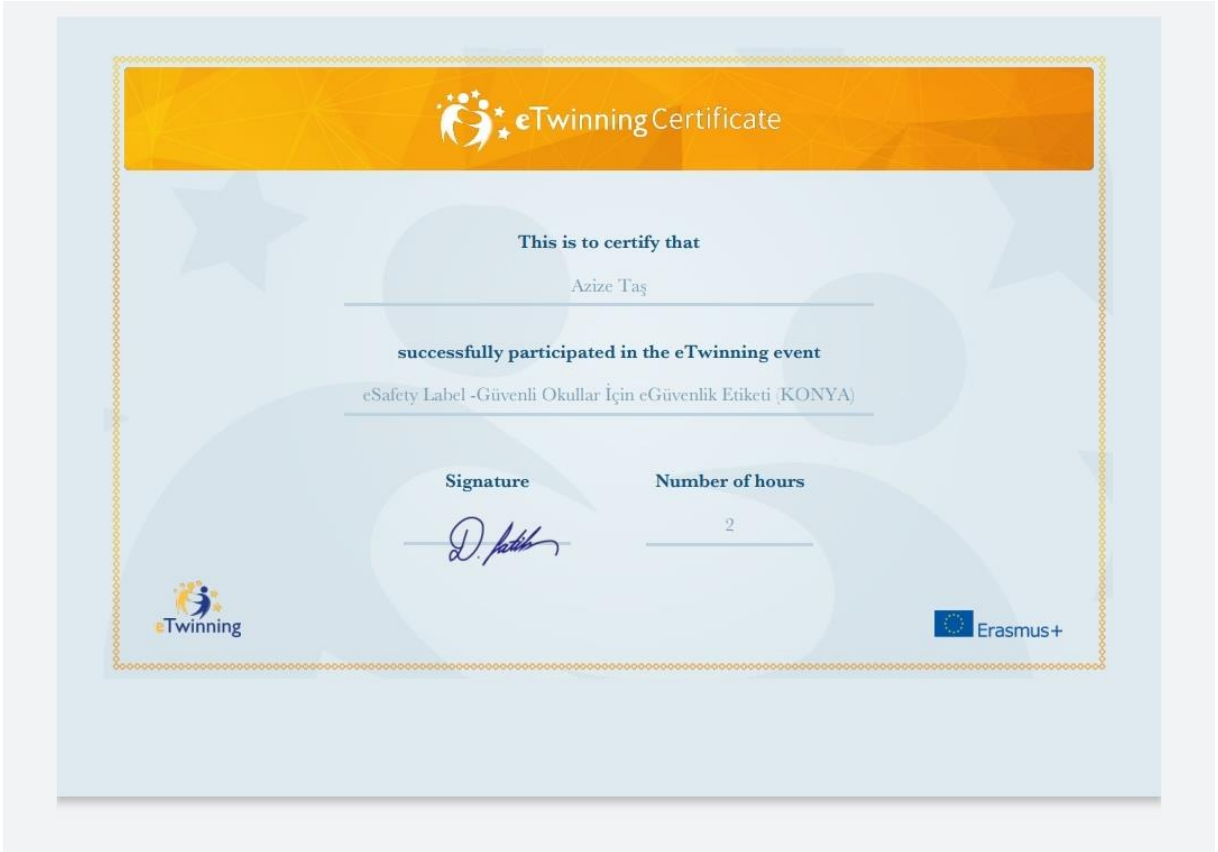

OKUL PERSONELİ EĞİTİM SERTİFİKALARI

eTwinning okulu olmak için 100 ipucu,eTwinning okulu etiketi,internet güvenliği ve eTwinning etiği Sertifikalarımız.

KATILIM BELGESİ

Sayın AYŞE KOZAN

İnternet Güvenliği ve eTwinning Etiği kursunu
başarıyla tamamlayarak
bu sertifikayı almaya hak kazandınız

M. Fatih DOĞER
eTwinning Türkiye
Ulusal Destek Servisi Koordinatörü

M. Hakan BUCUK
Yenilik ve Eğitim Teknolojileri Genel Müdürlüğü
Daire Başkanı

KATILIM BELGESİ

Sayın Fatma MOR

İnternet Güvenliği ve eTwinning Etiği kursunu
başarıyla tamamlayarak
bu sertifikayı almaya hak kazandınız